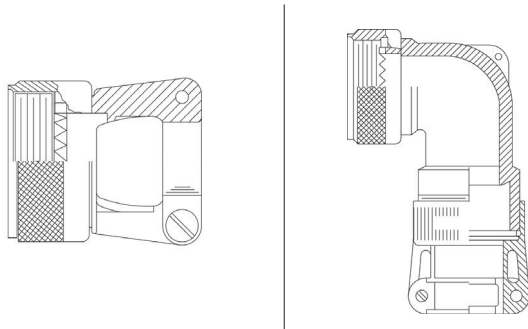

BACC CABLE CLAMP ALUMINIUM - SELF LOCKING

BACC63CD
BACC63CE

SHELL SIZE	SELF LOCKING CABLE CLAMP - ALUMINUM		CABLE RANGE	
	STRAIGHT	RIGHT ANGLE	MIN.	MAX.
8	BACC10HV08	BACC10HW08	0.125	0.204
10	BACC10HV10	BACC10HW10	0.187	0.286
12	BACC10HV12	BACC10HW12	0.291	0.416
14	BACC10HV14	BACC10HW14	0.351	0.476
16	BACC10HV16	BACC10HW16	0.501	0.626
18	BACC10HV18	BACC10HW18	0.518	0.706
20	BACC10HV20	BACC10HW20	0.581	0.831
22	BACC10HV22	BACC10HW22	0.644	0.956
24	BACC10HV24	BACC10HW24	0.706	1.081
28	BACC10HV28	BACC10HW28	0.750	1.187
32	BACC10HV32	BACC10HW32	0.875	1.250
36	BACC10HV36	BACC10HW36	0.938	1.375