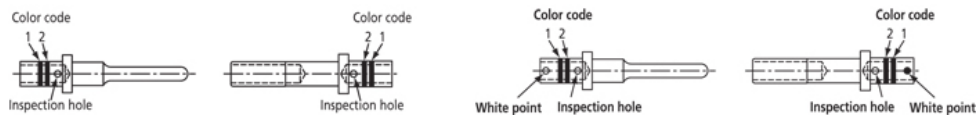

PINS

CONTACT SIZE	WIRE CRIMP SIZE RANGE	TYPE	PIN PART NUMBER	COLOR BANDS		WIRE STRIP LENGTHS		WIRE INSULATION SEALING RANGE				WIRE HOLE FILLER
				1	2	IN.	MM	MIN		MAX		
								IN	MM	IN	MM	
20	20,22,24	Standard	006-0937-20A	Red	Red	0.188	4.77	0.033	0.850	0.083	2.10	097-0140-20
20	18,20,22,24	Standard	006-0044-20A	Violet	Red	0.188	4.77	0.033	0.850	0.083	2.10	097-0140-20
20	26,28,30	Standard	006-0972-20	White	Red	0.188	4.77	0.033	0.850	0.083	2.10	097-0140-20
16	16,18,20	Standard	006-0937-16A	Blue	Blue	0.188	4.77	0.047	1.20	0.106	2.70	097-0139-16
16	14,16,18	Standard	006-1102-16	Orange	Blue	0.283	7.18	0.047	1.20	0.106	2.70	097-0139-16
16	20,22,24	Standard	182-0451-16	Red	Blue	0.188	4.77	0.047	1.20	0.106	2.70	097-0139-16
16	26,28,30	Standard	025-0870-16	Black	Blue	0.188	4.77	0.047	1.20	0.106	2.70	097-0139-16
12	12,14	Standard	006-0937-12A	Yellow	Yellow	0.283	7.18	0.075	1.90	0.157	4.00	097-0138-12
20	20,22,24	High-Temperature	097-0015-20	Red	Red	0.188	4.77	0.033	0.850	0.083	2.10	097-0139-20
20	24	High-Temperature	097-0047-20	Blue	Red	0.188	4.77	0.033	0.850	0.083	2.10	097-0139-20
16	16,18,20	High-Temperature	097-0014-16	Blue	Blue	0.283	7.18	0.047	1.20	0.106	2.70	097-0140-16
16	14	High-Temperature	097-0177-16	Blue	Orange	0.283	7.18	0.047	1.20	0.106	2.70	097-0140-16
12	12,14	High-Temperature	097-0165-12	Yellow	Yellow	0.283	7.18	0.075	1.90	0.157	4.00	097-0138-12
20	20,22,24	chromel	006-1186-20	Red	Red	0.188	4.77	0.033	0.850	0.083	2.10	097-0139-20
20	20,22,24	alumel	006-1188-20	Red	Red	0.188	4.77	0.033	0.850	0.083	2.10	097-0139-20
20	20,22,24	chromel	006-1131-20	Black		0.188	4.77	0.033	0.850	0.083	2.10	097-0139-20
20	20,22,24	alumel	006-1132-20	Orange		0.188	4.77	0.033	0.850	0.083	2.10	097-0139-20
20	20,22,24	alumel	025-0402-20	Violet	Red	0.188	4.77	0.033	0.850	0.083	2.10	097-0139-20
20	20,22,24	chromel	025-0404-20	Violet	Red	0.188	4.77	0.033	0.850	0.083	2.10	097-0139-20
16	20,22,24	chromel	006-0982-16	None		0.188	4.77	0.047	1.20	0.106	2.70	097-0140-16
16	20,22,24	alumel	006-0983-16	None		0.188	4.77	0.047	1.20	0.106	2.70	097-0140-16
8	6	Power K6*	182-0672-06	Green	Green	0.354	9.00	0.209	5.30	0.224	5.70	182-8004-08A
8	8	Power K6*	182-0672-08	Green	Red			0.161	4.10	0.173	4.40	182-8004-08A
8	10-12	Power K6*	182-0672-10	Green	Brown			0.098	3.50	0.131	3.33	182-8004-08A