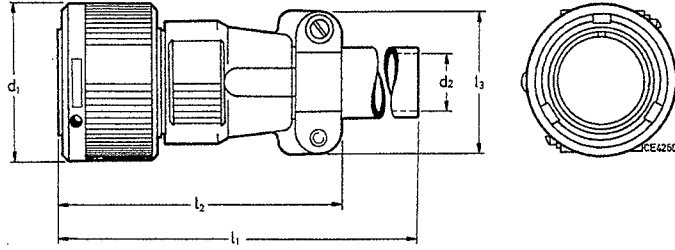

Straight Plug

CA3106E-B designates a straight plug with endbell, cable clamp and telescoping bushing

VG95234 Style D resp. CA3106E-B and Modifications

Modifications see page 10

Dimensions in mm

VG95234 Part No.	Cannon Part No.	d_1 max	$d_2^{2)}$ max	l_1 max	l_2 max	l_3 max	l_4 max	Weight¹⁾ g max
VG95234D-10SL-*	CA3106E10SL-**-***	22,80	6,50	115,00	55,00	22,70	22,70	30
-	CA3106E12S-**-***	26,00	6,50	115,00	55,00	22,70	22,70	37
VG95234D-14S-*	CA3106E14S-**-***	29,20	9,00	115,00	60,00	27,50	27,50	44
VG95234D-16S-*	CA3106E16S-**-***	32,00	11,00	115,00	60,00	30,00	30,00	54
VG95234D-16-*	CA3106E16-**-***	32,00	11,00	120,00	70,00	30,00	30,00	62
VG95234D-18-*	CA3106E18-**-***	36,50	14,20	120,00	75,00	33,00	33,00	70
VG95234D-20-*	CA3106E20-**-***	39,90	15,80	120,00	75,00	37,50	37,50	85
VG95234D-22-*	CA3106E22-**-***	43,10	15,80	120,00	75,00	37,50	37,50	92
VG95234D-24-*	CA3106E24-**-***	46,60	21,40	120,00	90,00	43,30	43,30	127
VG95234D-28-*	CA3106E28-**-***	53,40	21,40	120,00	90,00	48,00	43,30	154
VG95234D-32-*	CA3106E32-**-***	60,10	26,70	120,00	90,00	55,00	51,70	199
VG95234D-36-*	CA3106E36-**-***	66,30	31,70	130,00	100,00	58,00	58,00	260

Dimensions in inches

VG95234 Part No.	Cannon Part No.	d_1 max	$d_2^{2)}$ max	l_1 max	l_2 max	l_3 max	l_4 max	Weight¹⁾ g max
VG95234D-10SL-*	CA3106E10SL-**-***	.898	.256	4.528	2.165	.894	.894	30
-	CA3106E12S-**-***	1.024	.256	4.528	2.165	.894	.894	37
VG95234D-14S-*	CA3106E14S-**-***	1.150	.354	4.528	2.362	1.083	1.083	44
VG95234D-16S-*	CA3106E16S-**-***	1.260	.433	4.528	2.362	1.181	1.181	54
VG95234D-16-*	CA3106E16-**-***	1.260	.433	4.724	2.756	1.181	1.181	62
VG95234D-18-*	CA3106E18-**-***	1.437	.559	4.724	2.953	1.299	1.299	70
VG95234D-20-*	CA3106E20-**-***	1.571	.622	4.724	2.953	1.476	1.476	85
VG95234D-22-*	CA3106E22-**-***	1.697	.622	4.724	2.953	1.476	1.476	92
VG95234D-24-*	CA3106E24-**-***	1.835	.843	4.724	3.543	1.705	1.705	127
VG95234D-28-*	CA3106E28-**-***	2.102	.843	4.724	3.543	1.890	1.705	154
VG95234D-32-*	CA3106E32-**-***	2.366	1.051	4.724	3.543	2.165	2.035	199
VG95234D-36-*	CA3106E36-**-***	2.610	1.248	5.118	3.937	2.283	2.283	260

¹⁾ Weight without insulator, grommets and contacts.

²⁾ For max. cable entry.